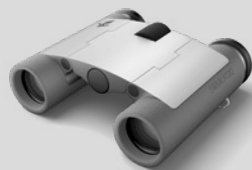

disponibile in verde e antracite

CL CURIO

BINOCOLO

incl. custodia multifunzionale, cinghia e coprioculare

7x21	658,-	800,-
------------	-------	-------

disponibile in nero e Burnt Orange

ATC/STC **NOVITÀ**

TELESCOPI